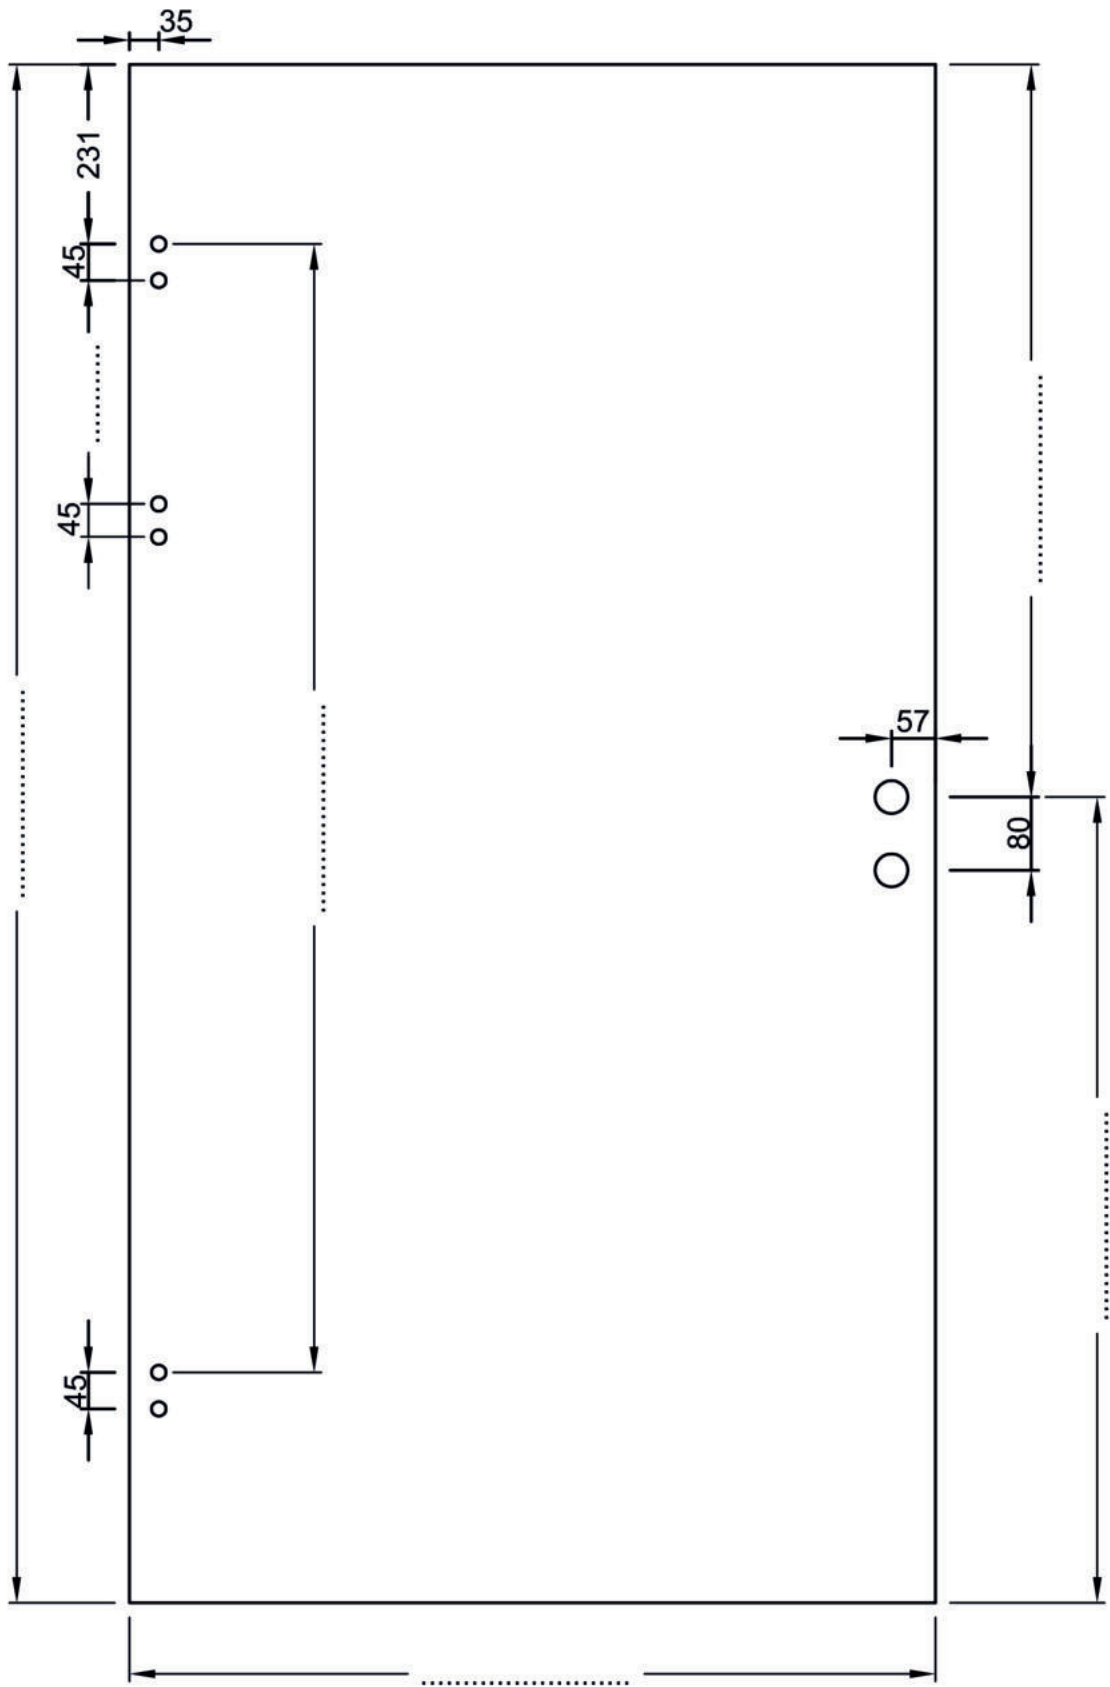

Juniorband 3-teilig - Juniorschloß (Junior)

Norm von oben 931mm (bei 1972mm Höhe)
 Norm von oben 1056mm (bei 2097mm Höhe)

Norm von unten 1041mm
 (obere Bohrung)

Alle Kanten Poliert
 6x Lobo 20mm Band
 2x Lobo 50mm Schloss

Glasart: _____
 Ansicht:
 Beschichtung
 Glatt

Auftraggeber: _____

Kom.: _____ Pos.: _____