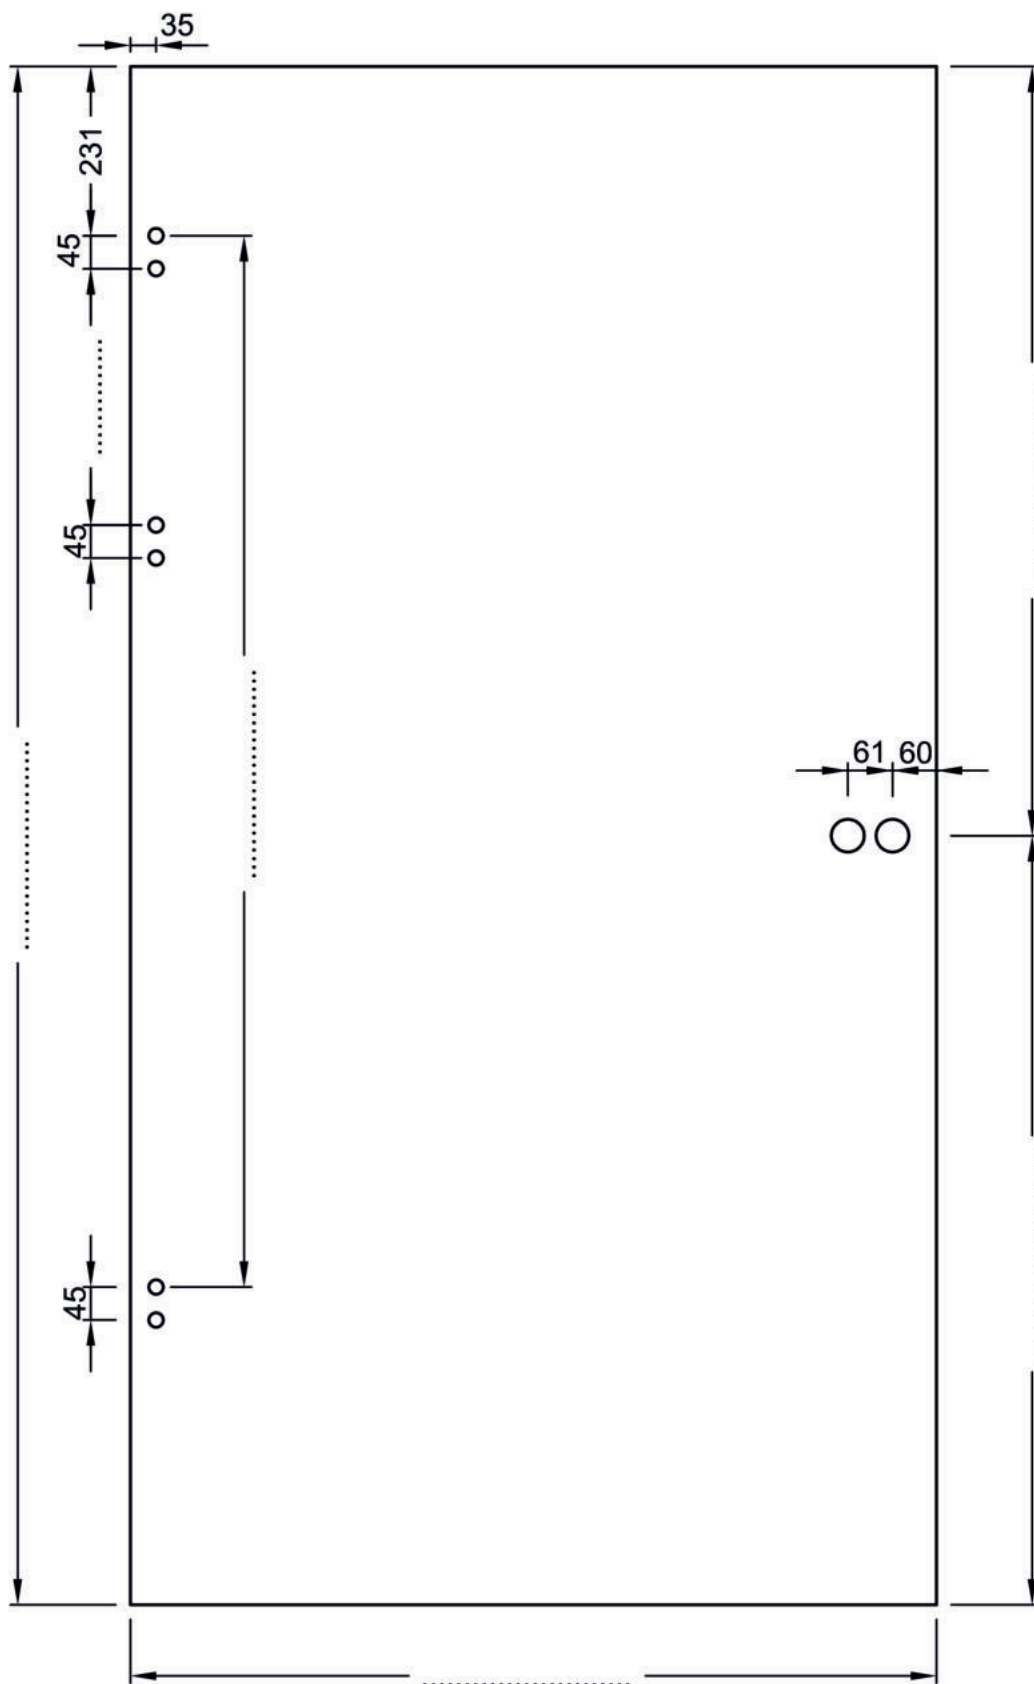

Juniorband 3-teilig - Studioschloß (ROBUSTA)

Norm von oben 904mm (bei 1972mm Höhe)
 Norm von oben 1029mm (bei 2097mm Höhe)

Norm von unten 1068mm

Alle Kanten Poliert
 6x Lobo 20mm Band
 2x Lobo 45mm Schloss

Glasart:

Ansicht:

Beschichtung

Glatt

Auftraggeber:

Kom.:

Pos.: