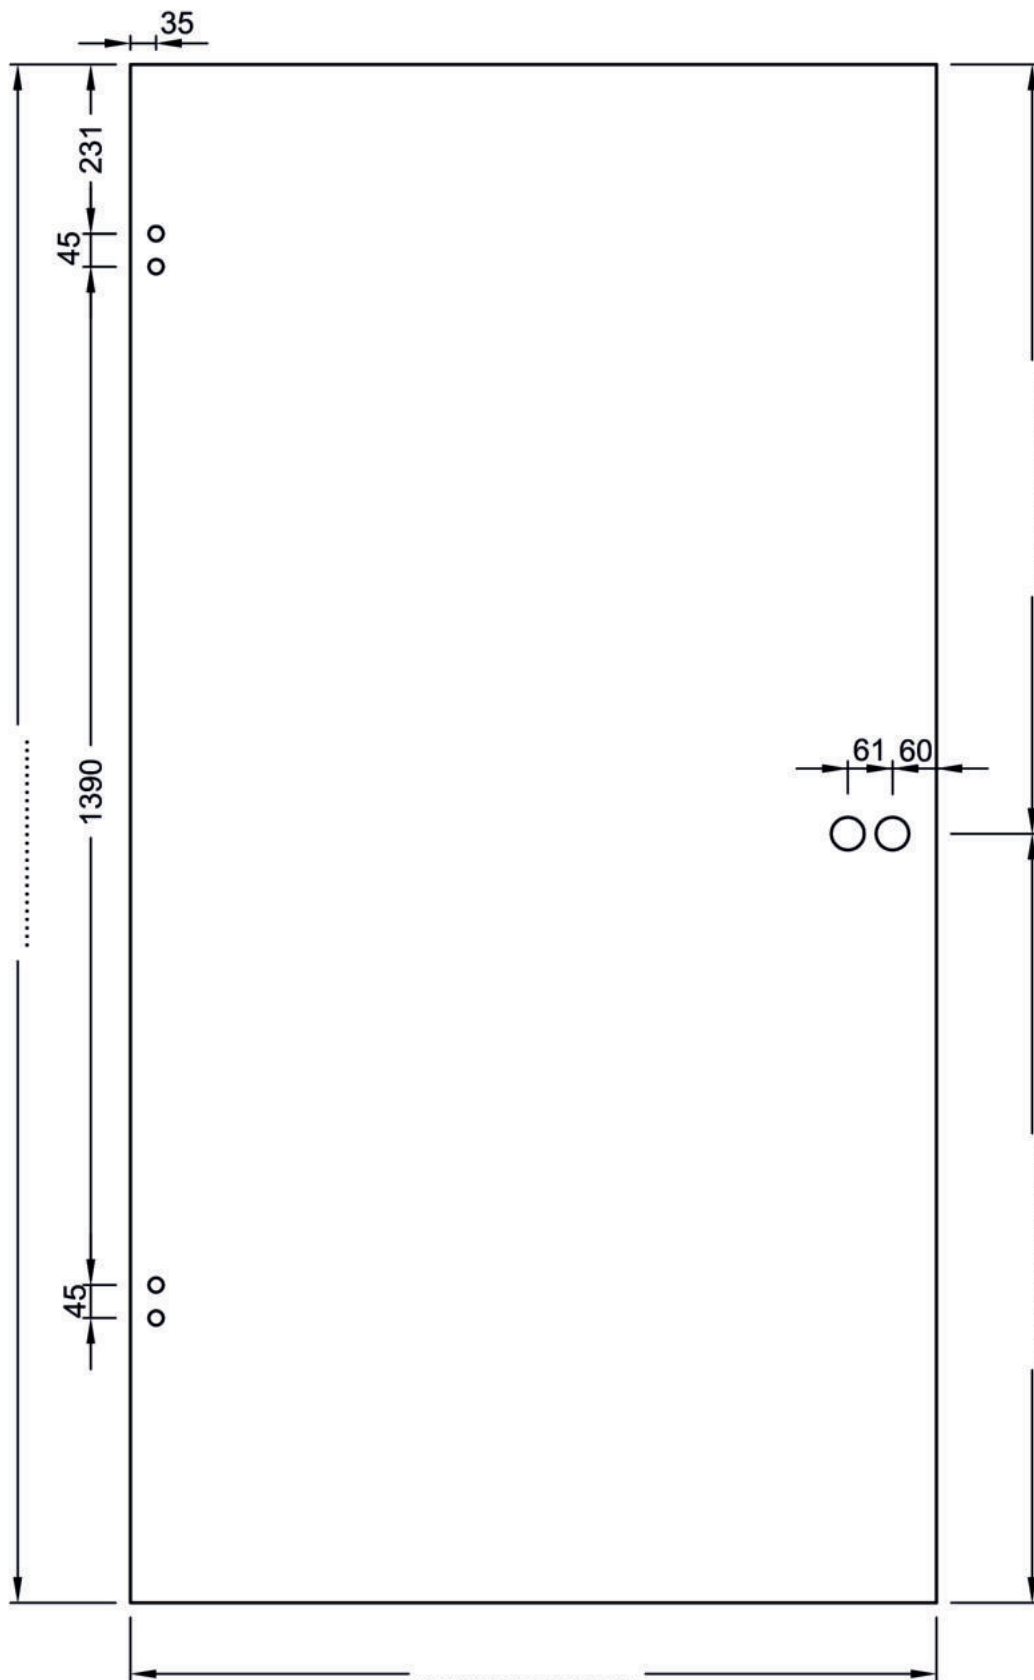

Juniorband - Studioschloß (ROBUSTA)

Norm von oben 904mm (bei 1972mm Höhe)
 Norm von oben 1029mm (bei 2097mm Höhe)

Norm von unten 1068mm

Alle Kanten Poliert
 4x Lobo 20mm Band
 2x Lobo 45mm Schloss

Glasart: