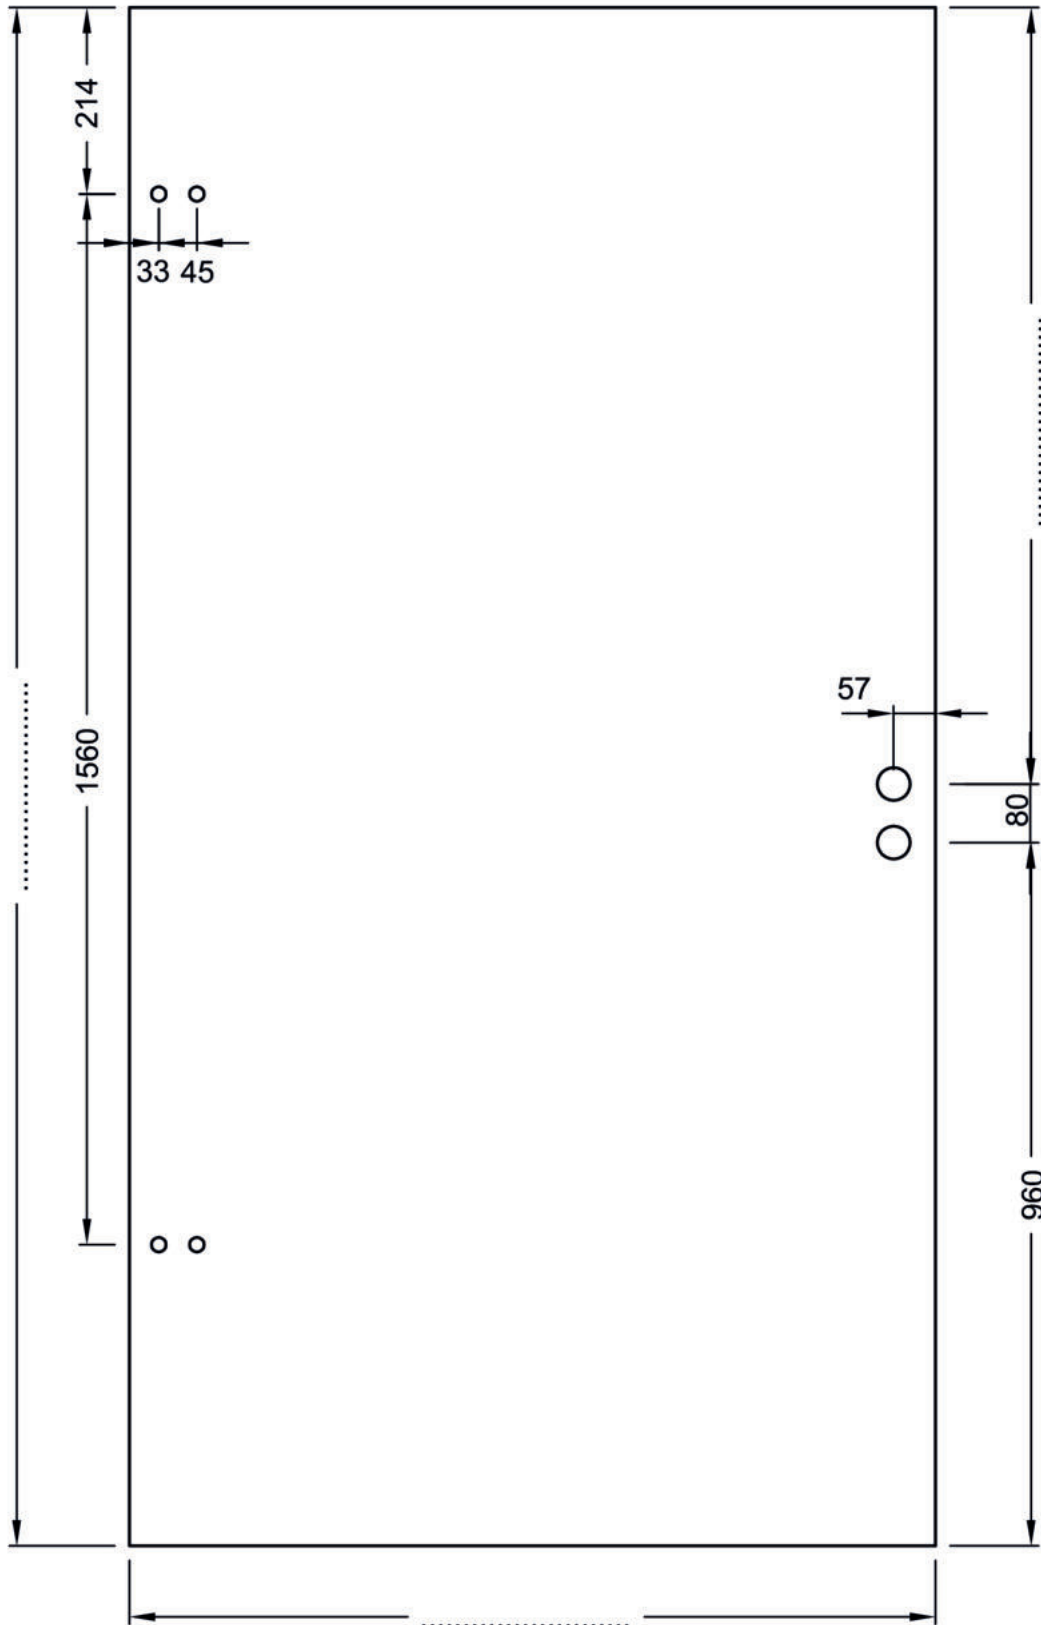

# Studioband - Juniorschloß (Sonderform)

Alle Kanten Poliert  
 4x Lobo 20mm Band  
 2x Lobo 50mm Schloss

Glasart:

Ansicht:

Beschichtung

Glatt

Auftraggeber:

Kom.:

Pos.: