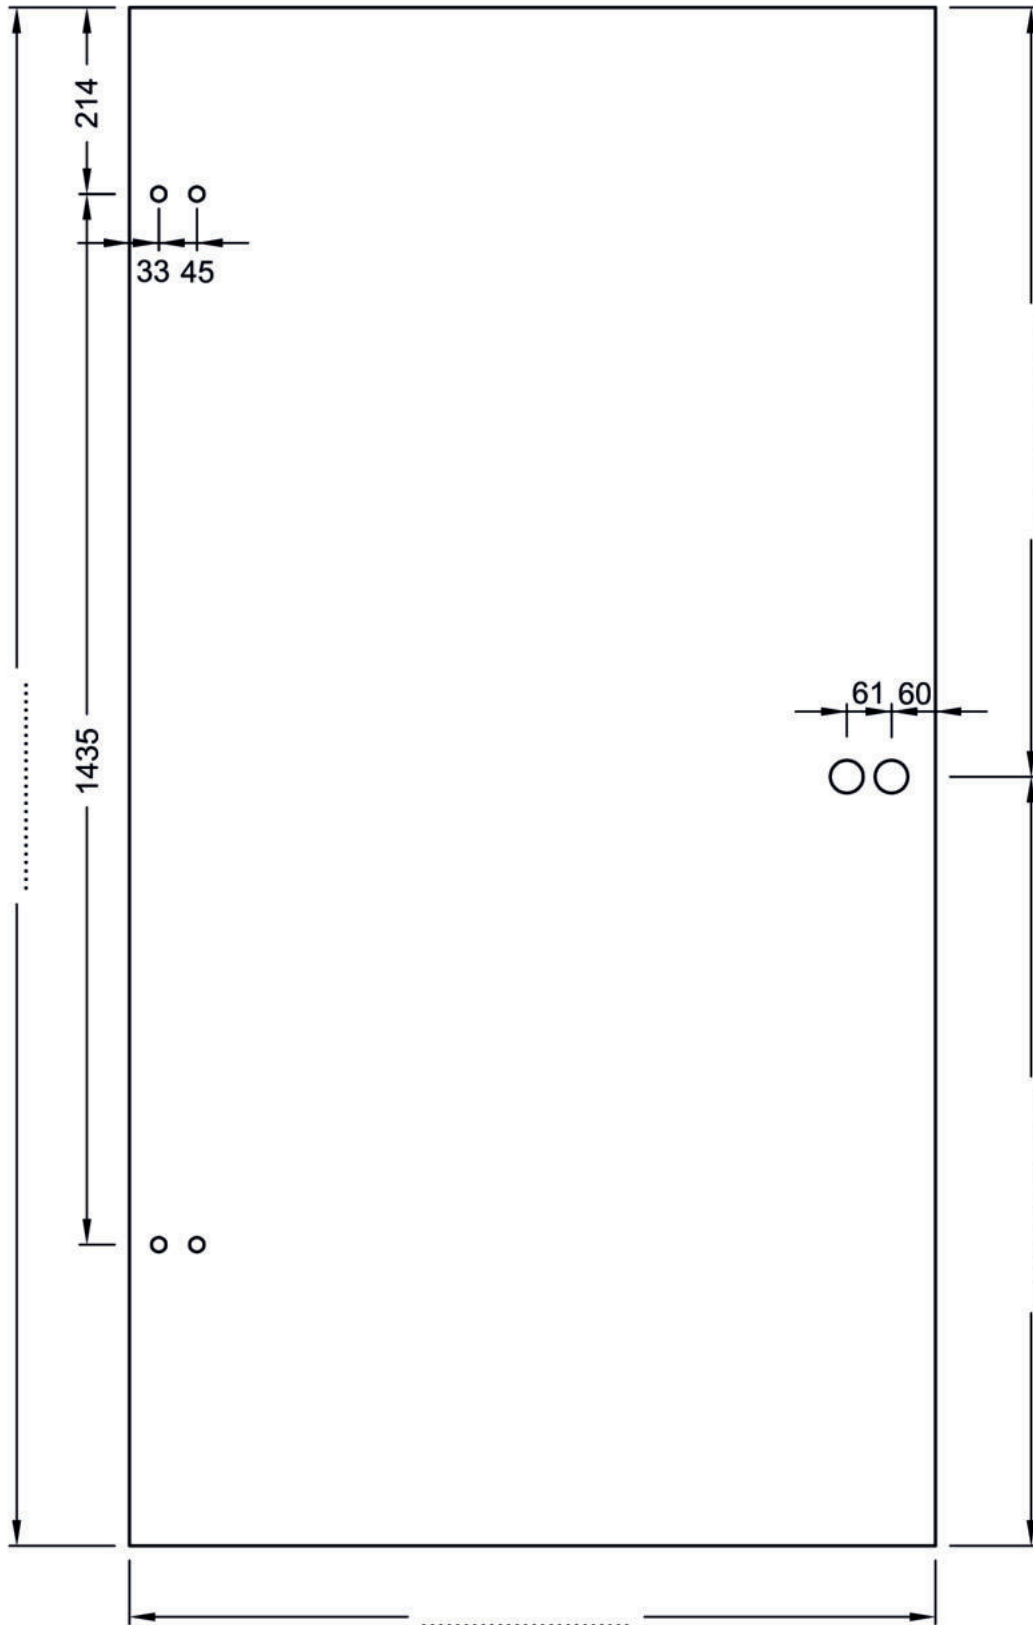

Studioband - Studioschloß (Studio)

Norm von oben 904mm (bei 1972mm Höhe)
 Norm von oben 1029mm (bei 2097mm Höhe)

Norm von unten 1068mm

Alle Kanten Poliert
 4x Lobo 20mm Band
 2x Lobo 45mm Schloss

Glasart: