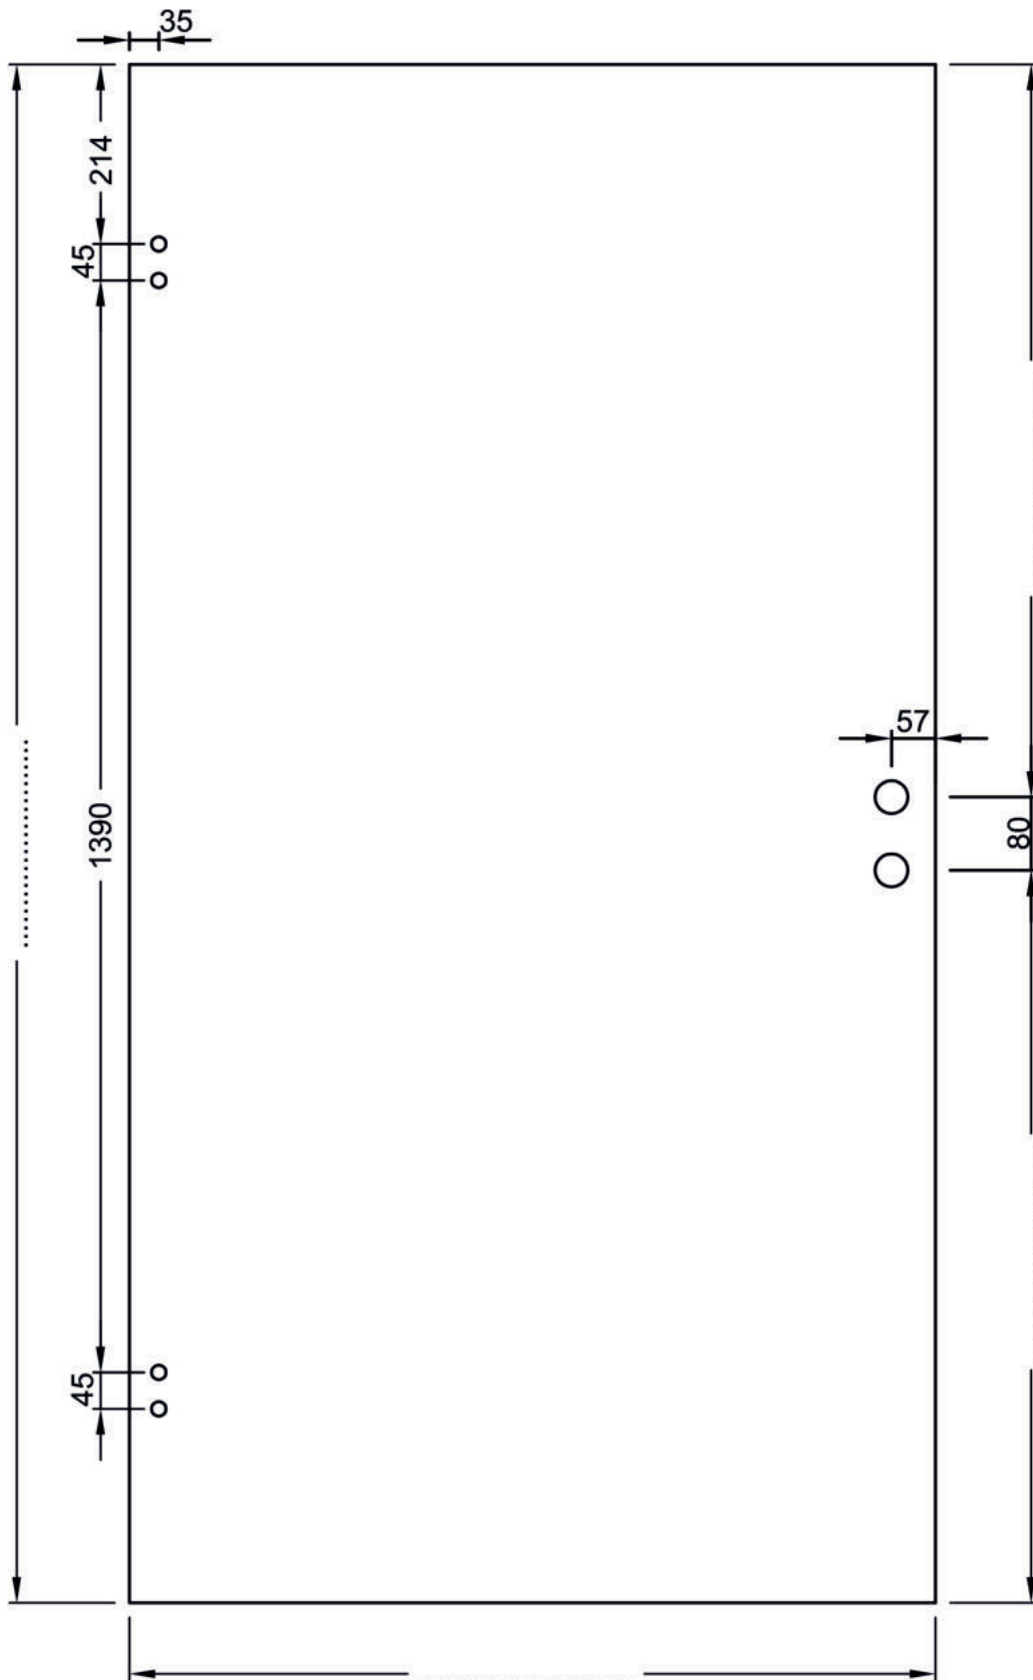

# VX Juniorband - Juniorschloß (Junior)

Norm von oben 931mm (bei 1972mm Höhe)  
 Norm von oben 1056mm (bei 2097mm Höhe)

Alle Kanten Poliert  
 4x Lobo 20mm Band  
 2x Lobo 50mm Schloss

Glasart:

Ansicht:

Beschichtung

Glatt

Auftraggeber:

Kom.:

Pos.: